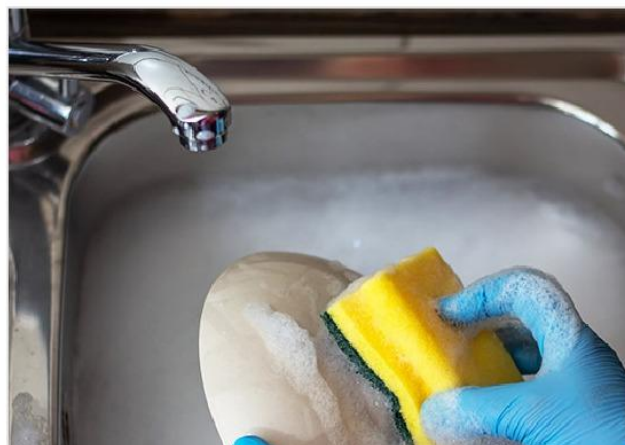

Pril Original
Handgeschirrspülmittel

flüssig, je 10 Ltr. Kanister