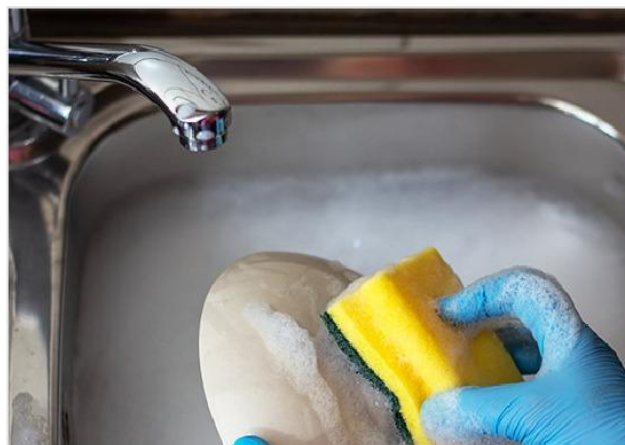

Tork Zickzack Handtücher Advanced

2-lagig, weiß, je 15x250 Stück

SBU Art.Nr.:
106230

 **31.29 €**
Preis abweichend bei Lieferung

Pril Original
verschiedene Sorten
675ml, 14x1Stück, je Stück

Pril Original
Handgeschirrspülmittel