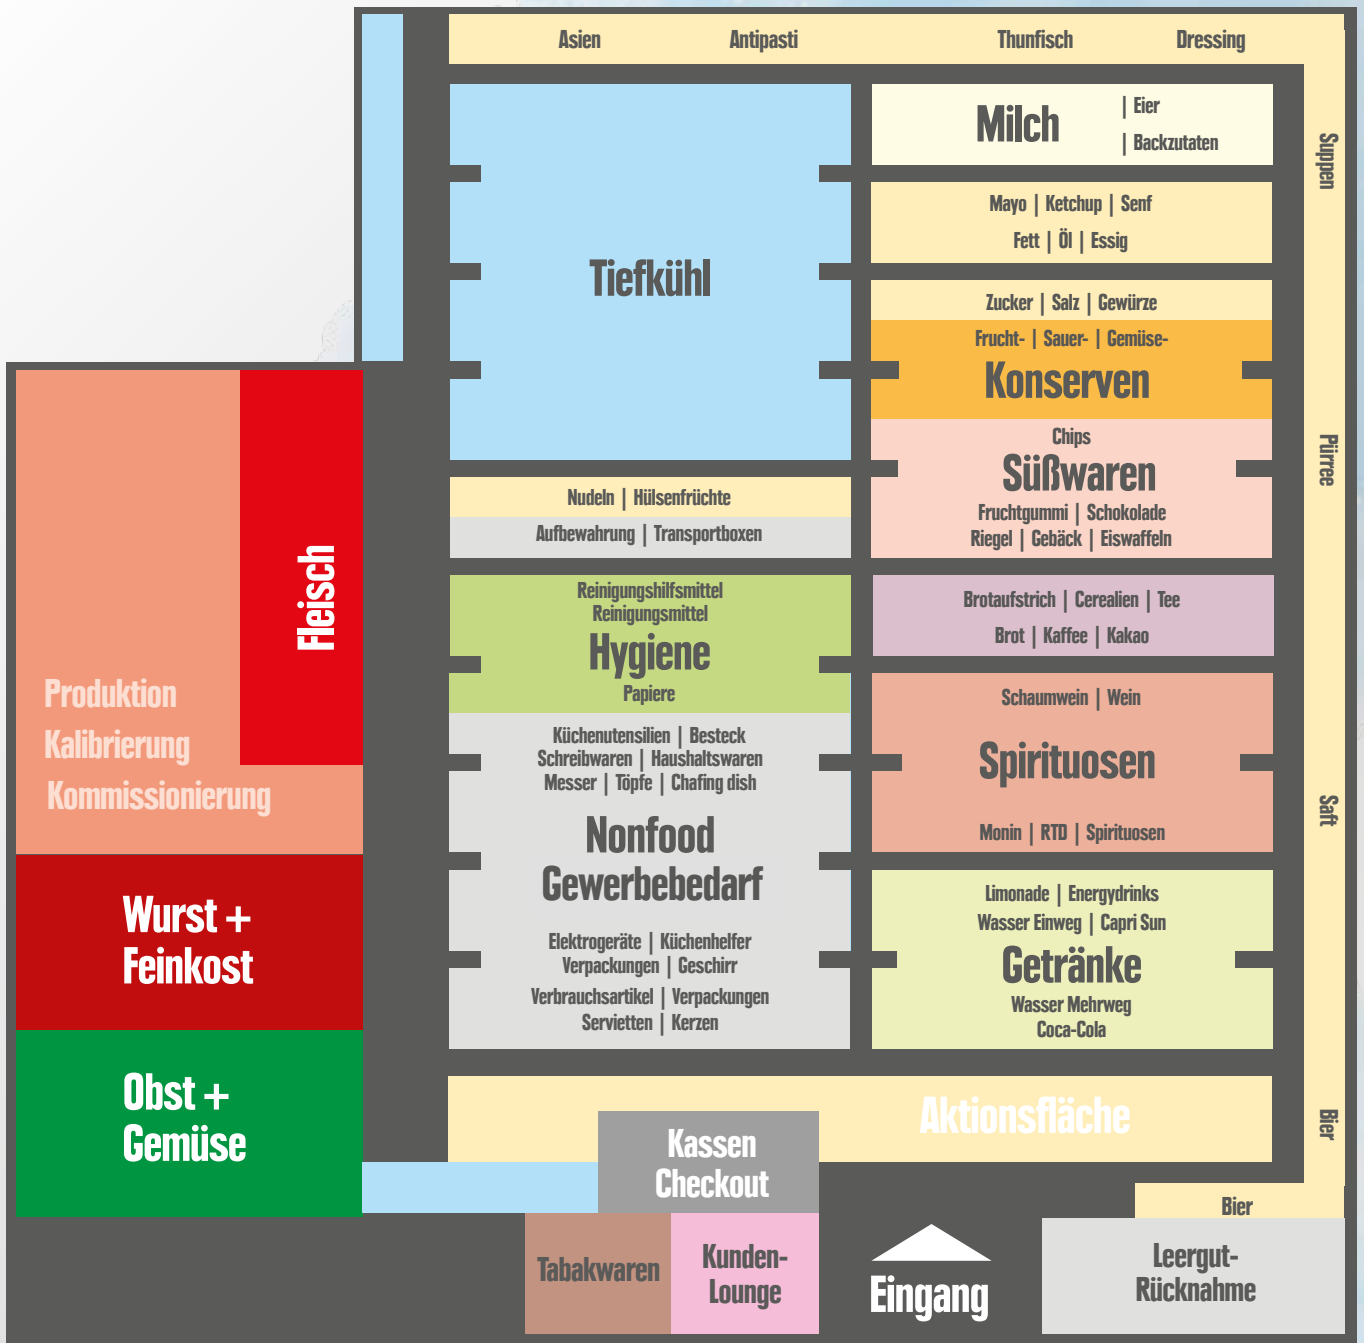

Sortimentsplan: