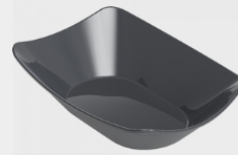

SBU Art.Nr.:
228495

 **12.29 €**

250er Packung

NONFOOD

NEU
in Sortiment

25er Packung

Gr. M

circ Mehrweg Snack-Tray
schiefergrau Gr.M, 4 x 25 Stück je 25 Stück

SBU Art.Nr.:
859626

 **39.99 €**

NEU
in Sortiment

25er Packung

Gr. XL

circ Mehrweg Snack-Tray
schiefergrau Gr.XL, 4 x 25 Stück je 25 Stück

SBU Art.Nr.:
859627

 **49.99 €**