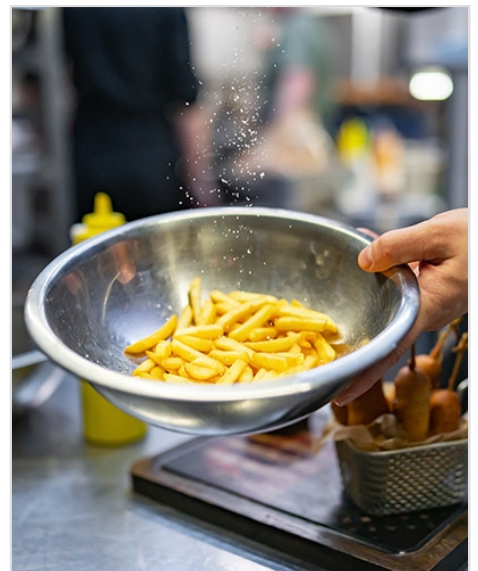

KARTOFFELPRODUKTE

Edeka Food Service Classic Line Frittieröl
hoch erhitzbar, für die Fritteuse und zum Braten, je
10 Ltr. Flasche

SBU Art.Nr.:
770291

18.99 €

Edeka Food Service Classic Line Frittierfett
halbfüssig, je 10 Ltr. Flasche

SBU Art.Nr.:
770140

27.69 €

Edeka Food Service Classic Line
Pflanzenfett
zum Braten, Backen und Frittieren bestens
geeignet, je 10 kg Karton

SBU Art.Nr.:
760601

23.99 €

Kurt Kaiser Gastro Gewürzstreuer
"groß", Aluminium, 19 x 8 cm, je Stück

SBU Art.Nr.:
811696

7.39 €

Kurt Kaiser Gastro Küchenschüssel
Edelstahl, Inhalt 10 Ltr., je Stück

SBU Art.Nr.:
811360

26.69 €

50er Packung

Papstar Pommes-Frites-Tray Pure "Good
Food"

bis max. 70°C,
Maße: BxHxT 7x3,5x12cm, 12x50 Stück, je 50er
Packung

SBU Art.Nr.:
811878

7.79 €

50er Packung

Papstar Pommes-Frites-Tray Pure "Good
Food"

bis max. 70°C,
Maße: BxHxT 7x3,5x15cm, 12x50 Stück, je 50er
Packung

SBU Art.Nr.:
811877

7.69 €

50er Packung

Papstar Pommes-Frites-Tray Pure "Good
Food"

bis max. 70°C,
Maße: BxHxT 8,5x3,8x15,5cm 10x50 Stück, je
50er Packung

SBU Art.Nr.:
811875

7.89 €