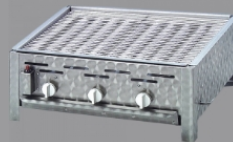

K+F Gastrobräter mit Rostset

Maße: BxHxT 65 x 27 x 53 cm je Stück

SBU Art.Nr.:
819902

232.79 €