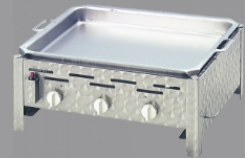

K+F Gastrobräter mit Pfanne

Maße: BxHxT65x27x53cm, je Stück

SBU Art.Nr.:
819903

211.29 €