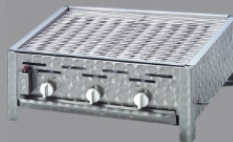

K+F Gastrobräter mit Rostset

Maße: BxHxT 65 x 27 x 53 cm je Stück

SBU Art.Nr.:
819902

222.79 €
Preis abweichend bei Lieferung