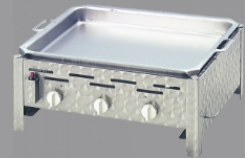

K+F Gastrobräter mit Pfanne

Maße: BxHxT65x27x53cm, je Stück

SBU Art.Nr.:
819903

201.29 €
Preis abweichend bei Lieferung