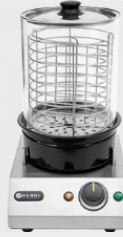

# HOTDOG

Schleizer Hot Dog Würstchen vom Rind  
je 20x50 g Packung

SBU Art.Nr.:  
722744

**11.79 €**

Preis abweichend bei Lieferung

Hendi Würstchenwärmer "Hot Dog"  
Maße: BxHxT 24x38,5x30cm, je Stück

SBU Art.Nr.:  
822694