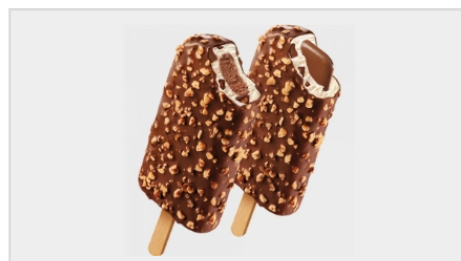

Noggler Choc oder Noggler
35x90/94 ml, je Stück

SBU Art.Nr.:
> 2 verschiedene Sorten **0.70 €**
Preis abweichend bei Lieferung