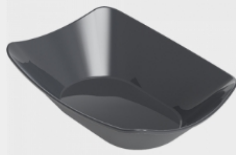

 **26.99 €**

Eisbecher "Früchte"

aus Pappe, 250 ml
beschichtet, je 6 x 200 Stück, je 200 er Packung

SBU Art.Nr.:
227901

 **33.39 €**

Eisbecher "Früchte"

aus Pappe, 500 ml
beschichtet, je 10 x 200 Stück, je 200 er Packung

SBU Art.Nr.:
228747

 **9.89 €**

Eis- und Dessertbecher

"Invitation" glasklar, 400ml, 6 x 20 Stück, je 20 Stück

SBU Art.Nr.:
228746

 **6.29 €**

Papstar Pappteller

Pure eckig weiß 13 x 20cm, 4x 250 Stück, je 250 Stück

SBU Art.Nr.:
228495

 **12.29 €**

250er Packung

NONFOOD

NEU
in Sortiment

25er Packung

Gr. M

circ Mehrweg Snack-Tray
schiefergrau Gr.M, 4 x 25 Stück je 25 Stück