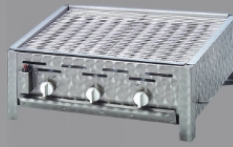

K+F Gastrobräter mit Rostset

Maße: BxHxT 65 x 27 x 53 cm je Stück

SBU Art.Nr.:
819902

232.79 €