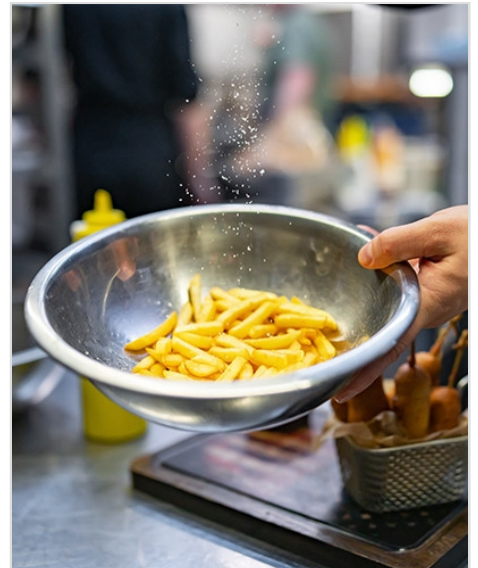

KARTOFFELPRODUKTE

Edeka Food Service Classic Line Frittieröl
hoch erhitzbar, für die Fritteuse und zum Braten, je
10 Ltr. Flasche

SBU Art.Nr.:
770291

18.99 €

Edeka Food Service Classic Line Frittierfett
halbfüssig, je 10 Ltr. Flasche

SBU Art.Nr.:
770140

27.69 €

Edeka Food Service Classic Line
Pflanzenfett
zum Braten, Backen und Frittieren bestens
geeignet, je 10 kg Karton

SBU Art.Nr.:
760601

23.99 €

Kurt Kaiser Gastro Gewürzstreuer
"groß", Aluminium, 19 x 8 cm, je Stück

SBU Art.Nr.:
811696

7.39 €

Kurt Kaiser Gastro Küchenschüssel
Edelstahl, Inhalt 10 Ltr., je Stück

SBU Art.Nr.:
811360

26.69 €

50er Packung

Papstar Pommes-Frites-Tray Pure "Good
Food"

bis max. 70°C,
Maße: BxHxT 7x3,5x12cm, 12x50 Stück, je 50er
Packung

SBU Art.Nr.:
811878

7.79 €

50er Packung

Papstar Pommes-Frites-Tray Pure "Good
Food"

bis max. 70°C,
Maße: BxHxT 7x3,5x15cm, 12x50 Stück, je 50er
Packung

SBU Art.Nr.:
811877

7.69 €

50er Packung

Papstar Pommes-Frites-Tray Pure "Good
Food"

bis max. 70°C,
Maße: BxHxT 8,5x3,8x15,5cm 10x50 Stück, je
50er Packung

SBU Art.Nr.:
811875

7.89 €