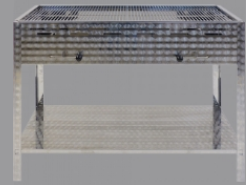

## K+F Holzkohlegrill

aus rostfreiem Edelstahl, 3-fach höhenverstellbarer Holzkohlekasten, inkl. Zwischenboden, Rost und Standfüßen Maße: BxHxT 64x80x52cm, je Stück

SBU Art.Nr.:  
819912

 **204.39 €**

## K+F Holzkohlegrill

aus rostfreiem Edelstahl, 3-fach höhenverstellbarem Holzkohlekasten, inkl. Zwischenboden, Rost und Standfüßen, Maße: BxHxT 80,5x52x80cm, je Stück

SBU Art.Nr.:  
819913

 **238.89 €**