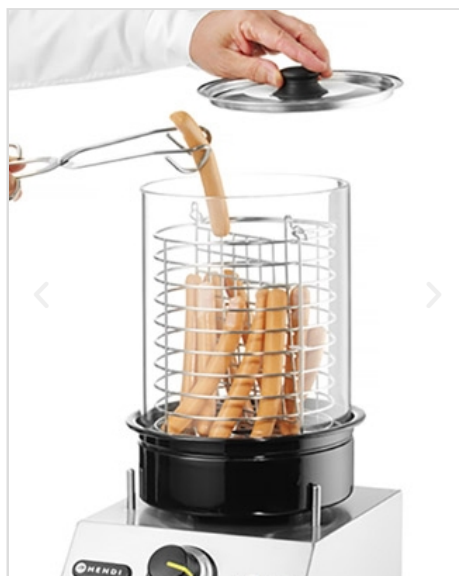

HOTDOG

fertig gebacken

Edeka Food Service Classic Line TK Hot Dog Brötchen
vorgeschnitten, fertig gebacken, je 50x60 g Karton

SBU Art.Nr.:
765591

13.89 €

Schleizer Hot Dog Würstchen vom Rind
je 20x50 g Packung

SBU Art.Nr.:
722744

12.29 €

Devey American Style Hot Dog Sauce
8x250 ml, je Flasche

SBU Art.Nr.:
204533

1.89 €

Orient Röstzwiebel
gebacken, 4x2,5 kg, je Beutel

SBU Art.Nr.:
231601

16.99 €

Efko Sandwich Gurken
süß-sauer, in Scheiben, ATG* 1,32 kg, 2x2,45 kg, je Glas

SBU Art.Nr.:
636620

6.39 €

Hendi Würstchenwärmer "Hot Dog"
Maße: BxHxT 24x38,5x30cm, je Stück

SBU Art.Nr.:
822694

219.00 €

1.000er Packung

Papstar Hot Dog-Tüten Pure
fett dicht, braun 18x11cm, je 1000er Packung

SBU Art.Nr.:
805535

39.99 €