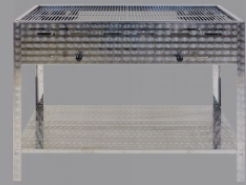

K+F Holzkohlegrill

aus rostfreiem Edelstahl, 3-fach höhenverstellbarem Holzkohlekasten, inkl. Zwischenboden, Rost und Standfüßen Maße: BxHxT 113,5x52x80cm, je Stück

SBU Art.Nr.:
819914

284.99 €

Preis abweichend bei Lieferung