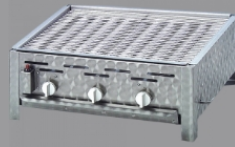

K+F Gastrobräter mit Rostset

Maße: BxHxT 65 x 27 x 53 cm je Stück

SBU Art.Nr.:
819902

222.79 €

Preis abweichend bei Lieferung