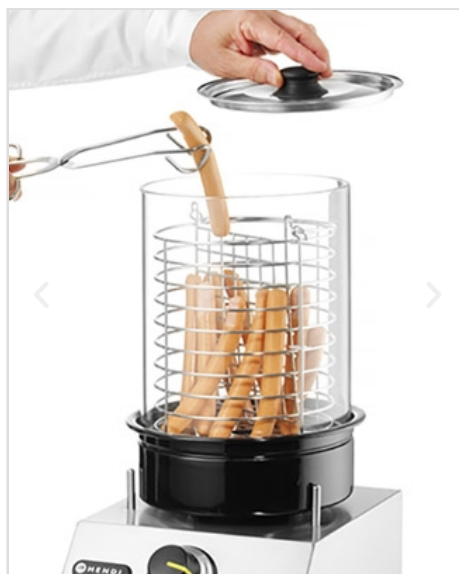

SBU Art.Nr.:
636620

5.89 €

Preis abweichend bei Lieferung

Hendi Würstchenwärmer "Hot Dog"
Maße: BxHxT 24x38,5x30cm, je Stück

SBU Art.Nr.:
822694

209.00 €

Preis abweichend bei Lieferung

1.000er Packung