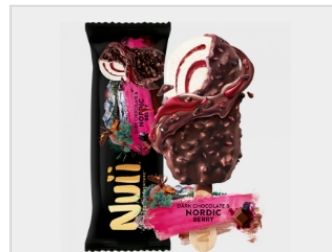

Nuii Dark Chocolate & Nordic
Berry
20x90 ml, je Stück

SBU Art.Nr.:
798439

0.99 €

Preis abweichend bei Lieferung