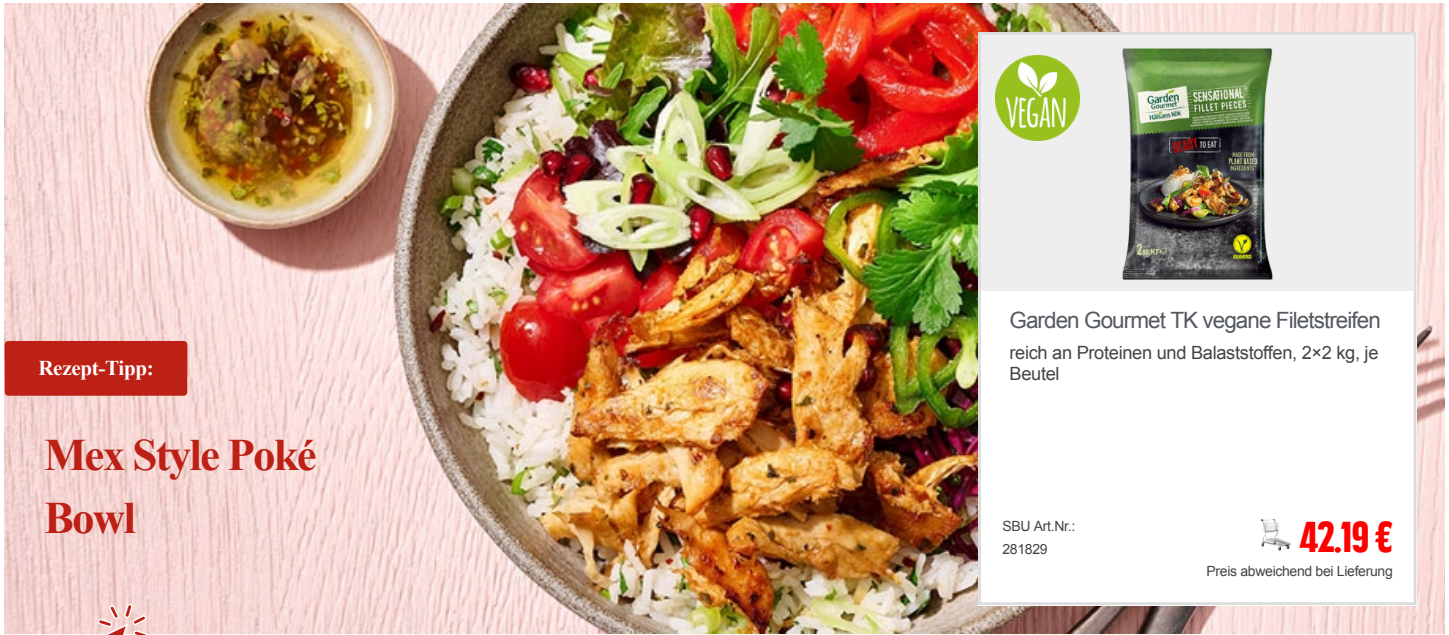

TK FLEISCH / BEILAGEN

Rezept-Tipp:

Mex Style Poké Bowl

Garden Gourmet TK vegane Filetstreifen
reich an Proteinen und Ballaststoffen, 2x2 kg, je
Beutel

SBU Art.Nr.:
281829

42.19 €

Preis abweichend bei Lieferung