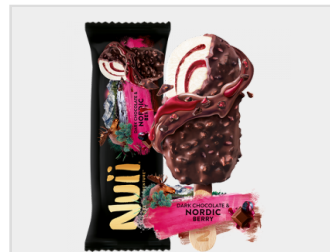

Nuii Dark Chocolate & Nordic
Berry
20x90 ml, je Stück

SBU Art.Nr.:
797887 **0.99 €**