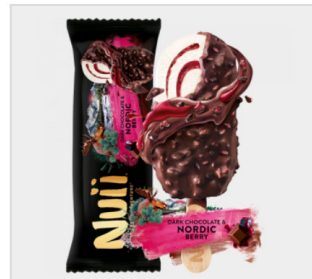

Nuii Dark Chocolate & Nordic Berry
20x90 ml, je Stück

SBU Art.Nr.:
797887

0.99 €

Preis abweichend bei Lieferung

[Produktdetails anzeigen](#)