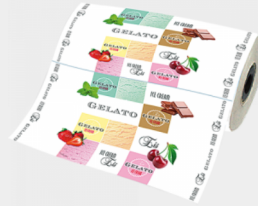

[Produktdetails anzeigen](#)

Sahneabdeckpapier

1/16Bogen 18x24cm je 20x 1000 Stück

SBU Art.Nr.:
224515-

11.89 €

Preis abweichend bei Lieferung

[Produktdetails anzeigen](#)

Nette Eispapier