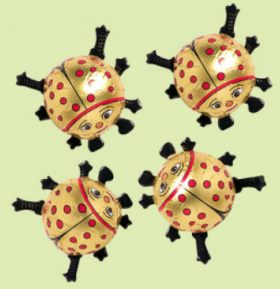

Storz Goldkäfer

6,25 g, feinsten Nougat, 12x75 Stück, je Dose

SBU Art.Nr.:
374497

11.99 €

[Produktdetails anzeigen](#)