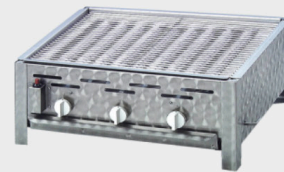

Preis abweichend bei Lieferung

[Produktdetails anzeigen](#)

Gastrobräter 3-flammig mit Rostset

Fettauffangwanne, Flammabdeckung, thermische Überwachung, Leistung: 11kW, Druckminderer: 1,5kg/50mbar, inklusive Gasschlauch, Druckminderer und Piezozünder, Maße: BxHxT 65 x 27 x 53 cm je Stück