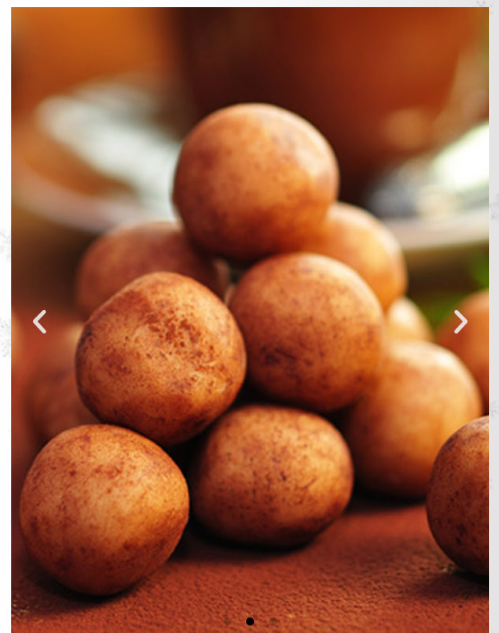

Marzipan-Kartoffeln

*Klassiker für die
Festtage*

Auch die kleinen Weihnachtsfreuden kann man großartig machen: ein absoluter Klassiker für die Festtage sind die leckeren Zentis Marzipan-Kartoffeln mit ihrem unnachahmlich puren Geschmack und einem Hauch von dunklem Kakao.