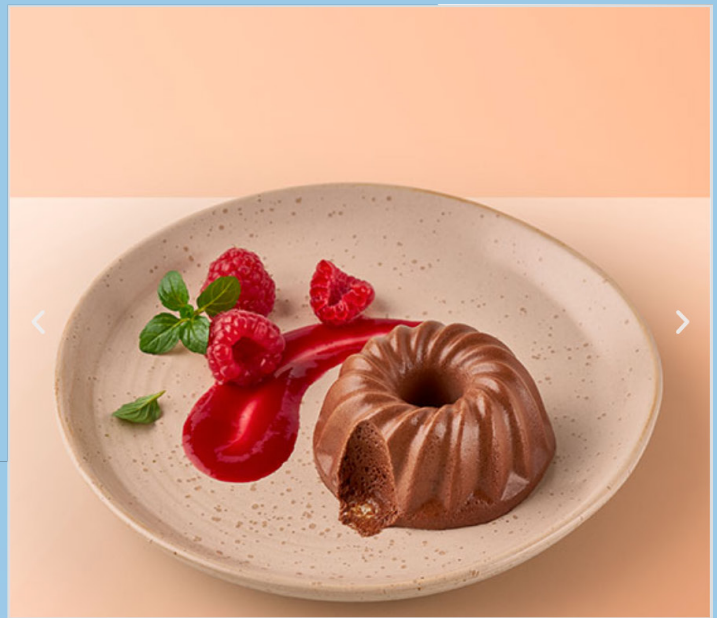

DEH TK Weckmann mit Pfeife

fertig gebacken, je 18x200 g Karton

SBU Art.Nr.:

798212

25.49 €

[Produktdetails anzeigen](#)

DEH TK Kokosmakronen

backfertig, je 36x85 g Karton

SBU Art.Nr.:

798211

25.69 €

[Produktdetails anzeigen](#)

DEH TK Maple pecan nach kanadischer Art

mit Ahornsirup verfeinert, vorgegart, je 48x95 g Karton

SBU Art.Nr.:

797958

30.99 €

[Produktdetails anzeigen](#)