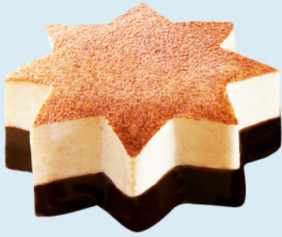

35x250 g, je Beutel

SBU Art.Nr.:
375108

 **1.89 €**

[Produktdetails anzeigen](#)

TIEFKÜHL

Gelato Classico TK Zimt-Apfel-Eissterne

Zimteiscreme und Apfelfruchteis in Sternform, halb umhüllt von kakaohaltiger Fettglasur, je 30x80 ml Karton